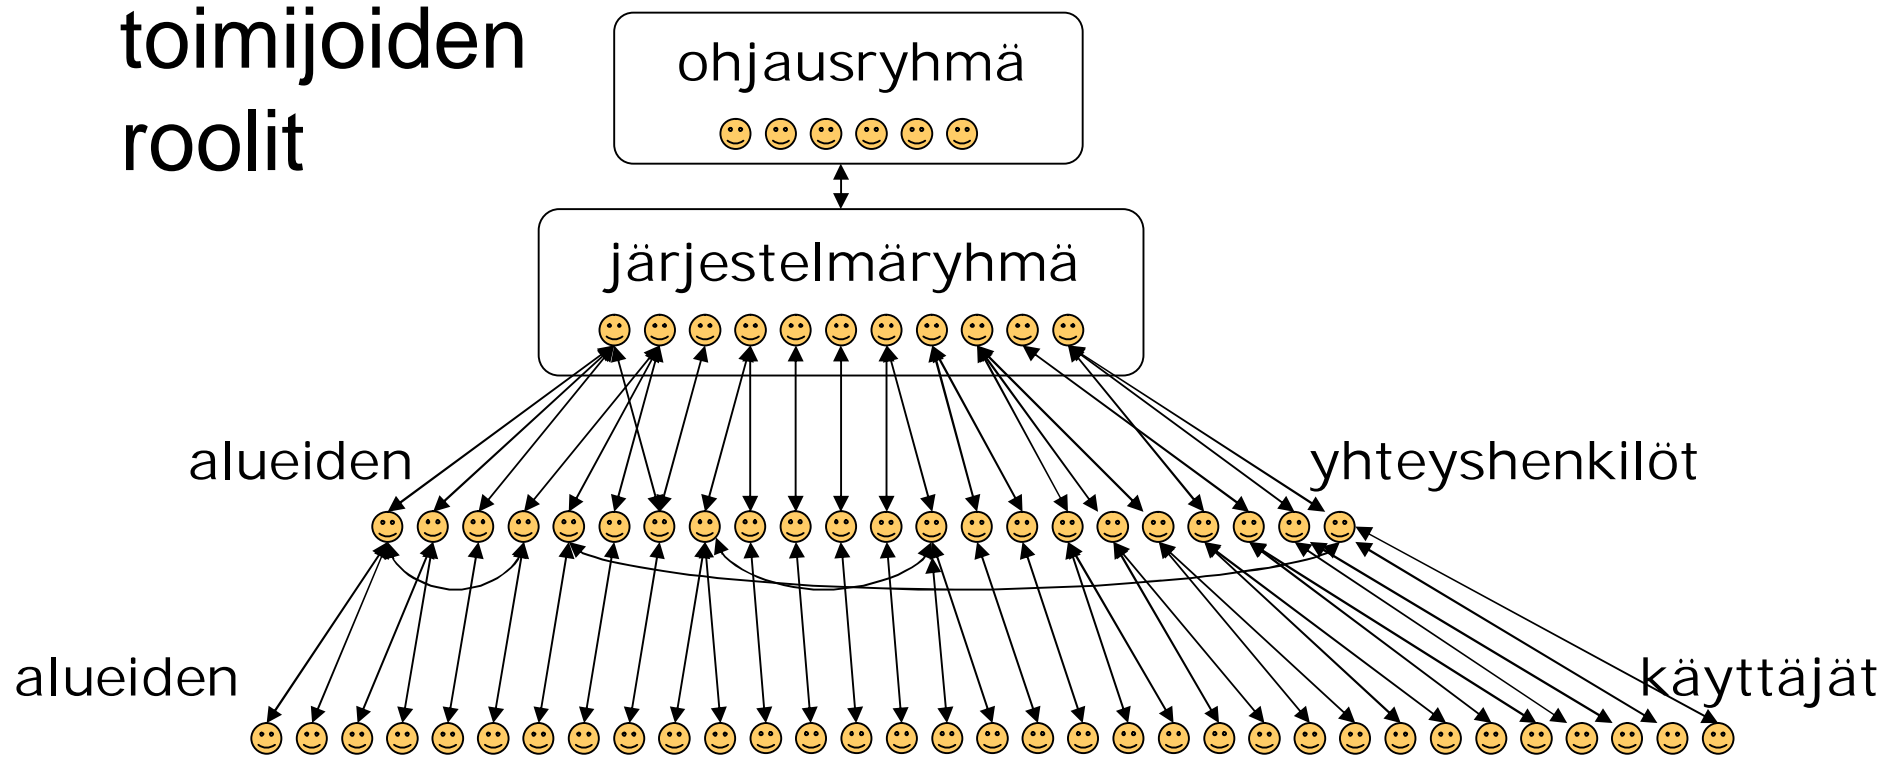

aineisto

- koko Suomesta vuodesta 1996 lähtien
 - onnettomuudet
 - resurssit
 - riskialueet
 - pohjavesialueet
 - rakennusten arvotietoja
 - taustakartta

[-] Pelastustehtävät	627079	325
[-] Pelastustehtävät kartalla	627071	803
[-] Tekemättömät selosteet	617210	461
[-] Päivämäärähaku	450682	892
-Poiminta	401	786
Muut selosteet	618581	952
[-] Tehtäväselosteet	310459	852
[-] Valistus-, neuvonta- ja koulutusselosteet	1238151	457
Alueen tiedot 2005	972389	206
Alueen osatiedot	535834	445
	672375	Partuu

sovellus

- Internet-sovellus
 - rekisteriin suojattu yhteys
 - karttaikkuna
 - 3800 käyttäjää
 - pelastusviranomaiset
 - muut viranomaiset
 - tutkijat

toimijoiden roolit

[-] Pelastustehtävät	627079	325
[-] Pelastustehtävät kartalla	627071	803
[-] Tekemättömät selosteet	817210	461
[-] Päivämäärähaku	450682	892
-Poiminta	401	786
Muut selosteet	618581	952
[-] Tehtäväselosteet	310459	852
[-] Valistus-, neuvonta- ja koulutusselosteet	1238151	457
Alueen tiedot 2005	972389	206
[-] Alueen neuvotteet	535834	445
	872375	