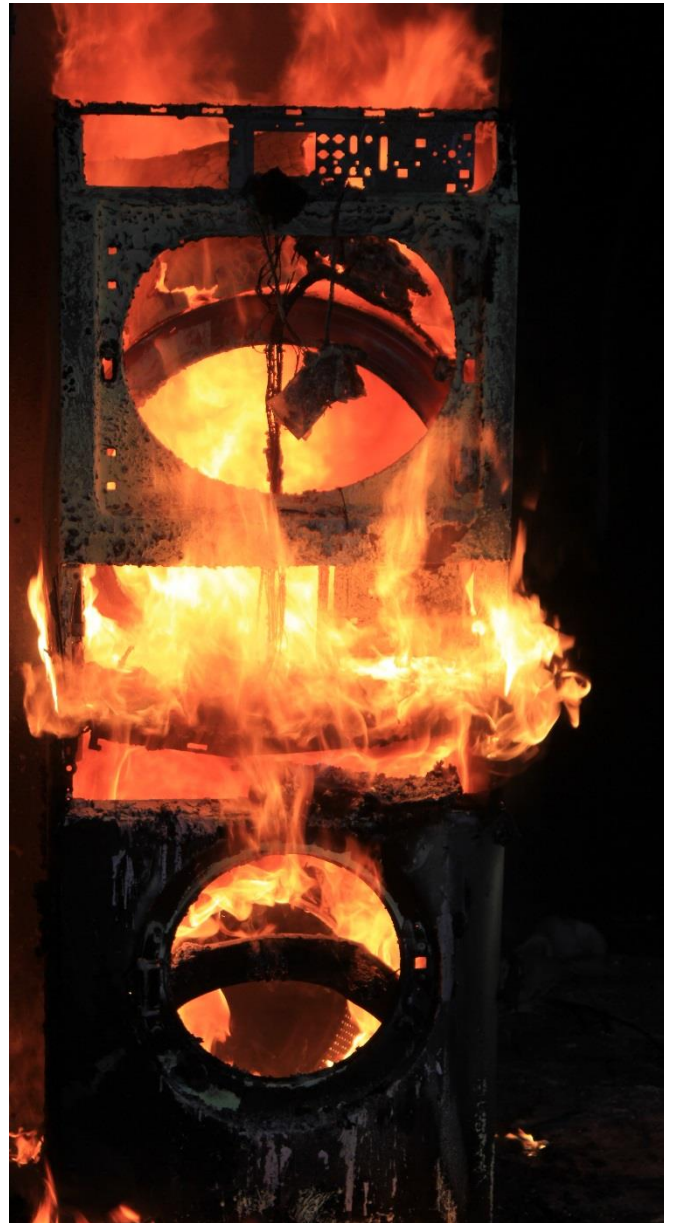

Polttokoe ja Testaustoimintaan tarjoamme:

- Oikeat ympäristöt ja materiaalit, mukaan lukien myös vaaralliset aineet.
- Nykyaikaisen sammutus ja pelastuskaluston
- Asiantuntevan henkilökunnan
- Hyvä laatuinen kuvaus ja mittauskaluston

Testaus ja polttilat:

- Ulkona tapahtuvat polttokokeet voidaan tehdä suuressa mittakaavassa.
- Paloteatterissa on katselutilat jopa 50 henkilölle, josta voidaan turvallisesti seurata koesarjoja
- Monipalosimulaattorissa voidaan tehdä myös suuremman mittakaavan polttokokeita ja tuotetestauksia

Esimerkkejä erilaisista polttokokeista ja tuotetestauksista:

- Rakennusmateriaalien ja rakennustuotteiden palokäyttäytyminen
- Simuloidut tulipalot tarpeen mukaan
- Erilaisten tuotteiden testauksen asiakkaiden toiveiden mukaan
- Rekunstraatiot tulipaloista palontutkintaa varten

Kodinkoneiden palokäyttäytymisen ja palotehon tutkimista